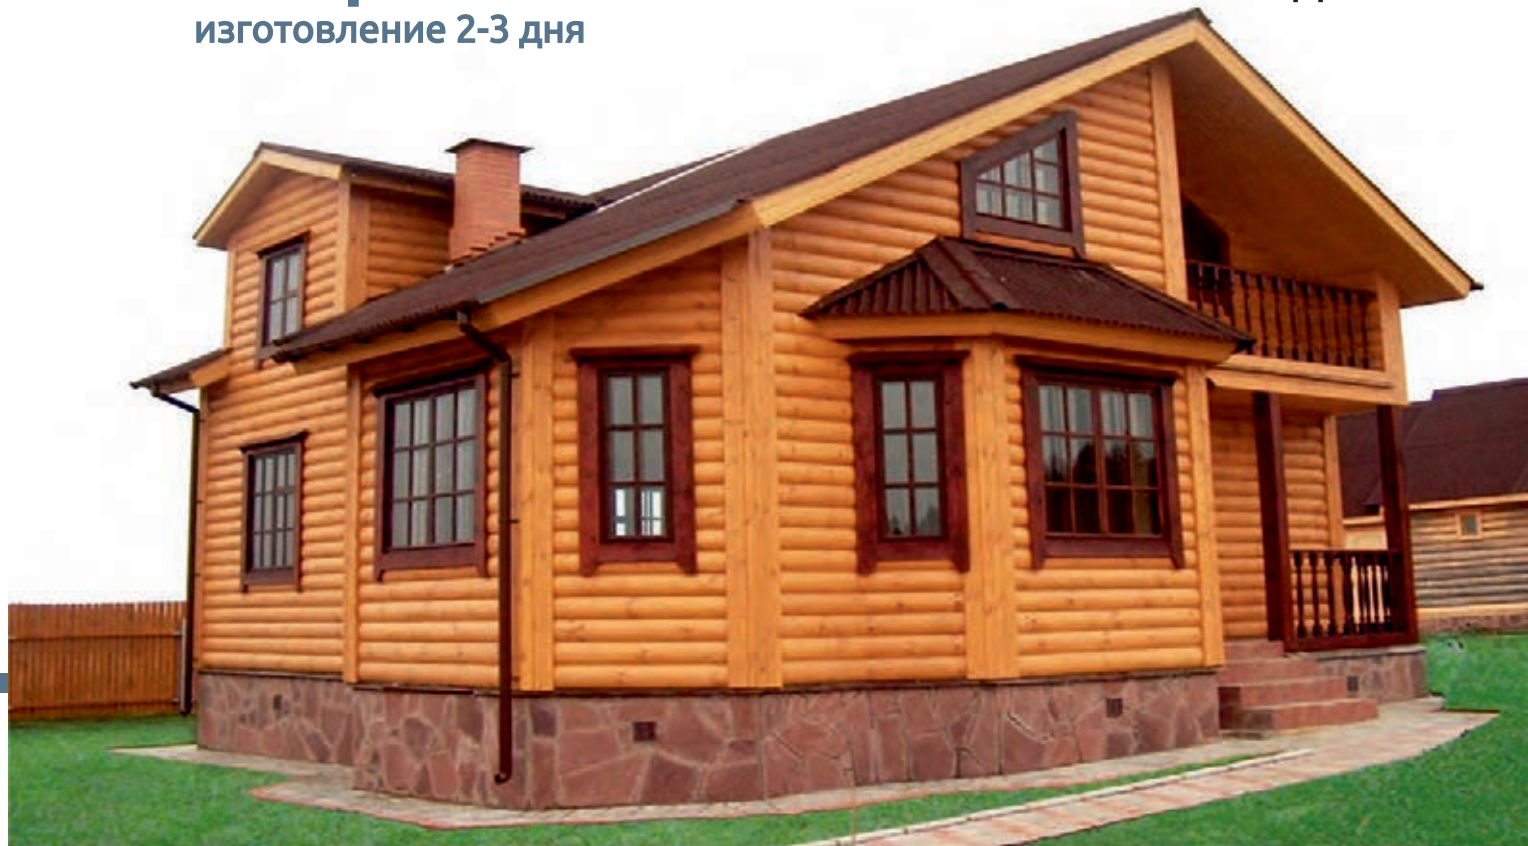

**10** лет  
гарантии

 **suntile**

**Металлосайдинг «Доска»** это современный материал, для внешней и внутренней отделки зданий, который изготавливается из оцинкованной стали с разнообразными покрытиями. Этот материал пользуется популярностью как для загородного строительства, так и при отделке общественных зданий.

#### ПРЕИМУЩЕСТВА

- Монтаж 2-3 дня в любой сезон
- Легкость - вес 4кг/м.кв.
- Изготовление под размер заказчика от 0,5 до 6 метров с шагом 10 см
- Срок службы более 20 лет

Металлический сайдинг  
“Бревно” и “Доска”  
(block-house)

# МОНТАЖ МЕТАЛЛОСАЙДИНГА С ИСПОЛЬЗОВАНИЕМ ДОБОРНЫХ ЭЛЕМЕНТОВ

«Бревно» (блок-хаус) это современный материал для внешней отделки зданий, который изготавливается из оцинкованной стали с покрытием **Decor** и имитирует постройку дома из деревянных бревен.