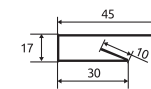

Доборные элементы для монтажа металлосайдинга

Стартовая/финишная планка
длина 2 м