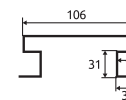

#### ТЕХНИЧЕСКИЕ ХАРАКТЕРИСТИКИ

Габаритная ширина - 277 мм  
Монтажная ширина - 254 мм  
Длина - от 0,5 до 6,0 м

Шаг реза кратный - 0,1 м  
Толщина металла - 0,45 мм

## ТЕХНИЧЕСКИЕ ХАРАКТЕРИСТИКИ

Габаритная ширина – 361 мм  
Монтажная ширина – 335 мм  
Длина – от 0,5 до 6,0 м

Шаг реза кратный – 0,1 м  
Толщина металла – 0,45 мм

- 8 Планка внутреннего угла
- 9 Откос
- 10 Стена

## Доборные элементы для монтажа металлосайдинга

Стартовая/финишная планка  
длина 2 м

Планка стыковочная Н-образная  
длина 2 м

Планка наружного угла  
длина 2 м

Планка внутреннего угла  
длина 2 м

Откос  
длина 2 м