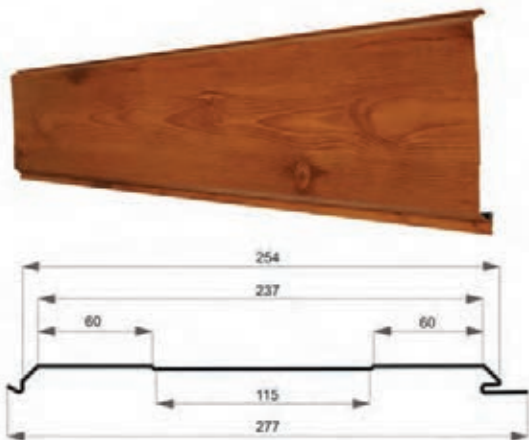

#### ТЕХНИЧЕСКИЕ ХАРАКТЕРИСТИКИ

Габаритная ширина - 277 мм  
Монтажная ширина - 254 мм  
Длина - от 0,5 до 6,0 м

Шаг реза кратный - 0,1 м  
Толщина металла - 0,45 мм

## ТЕХНИЧЕСКИЕ ХАРАКТЕРИСТИКИ

Габаритная ширина – 361 мм  
Монтажная ширина – 335 мм  
Длина – от 0,5 до 6,0 м

Шаг реза кратный – 0,1 м  
Толщина металла – 0,45 мм