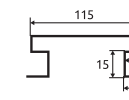

#### ТЕХНИЧЕСКИЕ ХАРАКТЕРИСТИКИ

Габаритная ширина - 277 мм  
Монтажная ширина - 254 мм  
Длина - от 0,5 до 6,0 м

Шаг реза кратный - 0,1 м  
Толщина металла - 0,45 мм

## ТЕХНИЧЕСКИЕ ХАРАКТЕРИСТИКИ

Габаритная ширина – 361 мм  
Монтажная ширина – 335 мм  
Длина – от 0,5 до 6,0 м

Шаг реза кратный – 0,1 м  
Толщина металла – 0,45 мм

White aluminium  
(Белый алюминий металлик)

Ivoire clair

- 1 Теплоизоляция
- 2 Гидроветрозащитная мембрана
- 3 Крепежный профиль
- 4 Металлосайдинг «Бревно»
- 5 Стартовая/финишная планка
- 6 Планка стыковочная Н-образная
- 7 Планка наружного угла

## Доборные элементы для монтажа металлосайдинга

Стартовая/финишная планка  
длина 2 м

Планка стыковочная Н-образная  
длина 2 м

Планка наружного угла  
длина 2 м

Планка внутреннего угла  
длина 2 м

Откос  
длина 2 м