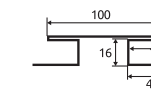

#### ТЕХНИЧЕСКИЕ ХАРАКТЕРИСТИКИ

Габаритная ширина - 277 мм  
Монтажная ширина - 254 мм  
Длина - от 0,5 до 6,0 м

Шаг реза кратный - 0,1 м  
Толщина металла - 0,45 мм

## ТЕХНИЧЕСКИЕ ХАРАКТЕРИСТИКИ

Габаритная ширина – 361 мм  
Монтажная ширина – 335 мм  
Длина – от 0,5 до 6,0 м

Шаг реза кратный – 0,1 м  
Толщина металла – 0,45 мм

White aluminium  
(Белый алюминий металлик)

Ivoire clair

- 1 Теплоизоляция
- 2 Гидроветрозащитная мембрана
- 3 Крепежный профиль
- 4 Металлосайдинг «Бревно»
- 5 Стартовая/финишная планка
- 6 Планка стыковочная Н-образная
- 7 Планка наружного угла

## Доборные элементы для монтажа металлосайдинга

Стартовая/финишная планка  
длина 2 м

Планка стыковочная Н-образная  
длина 2 м

Планка наружного угла  
длина 2 м

Планка внутреннего угла  
длина 2 м

Откос  
длина 2 м