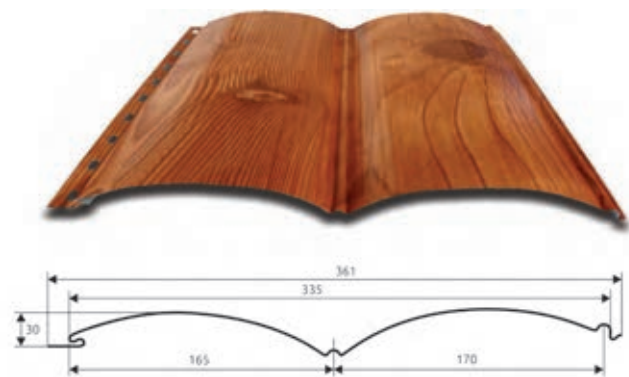

## ТЕХНИЧЕСКИЕ ХАРАКТЕРИСТИКИ

Габаритная ширина – 361 мм  
Монтажная ширина – 335 мм  
Длина – от 0,5 до 6,0 м

Шаг реза кратный – 0,1 м  
Толщина металла – 0,45 мм