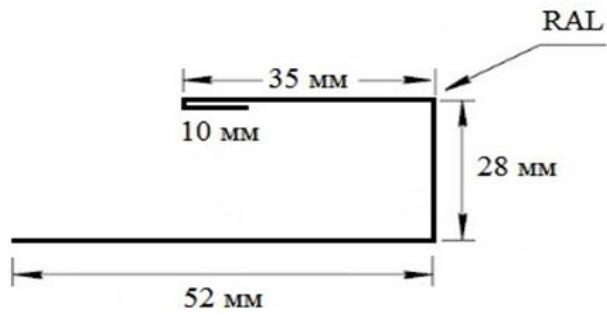

ПРАЙС-ЛИСТ от 06.12.2019г.

Доборные элементы для линейных панелей LP			
Наименование	Вид покрытия	Толщина, мм.	Цена грн/шт.
Планка внешнего угла LP 	PE	0,45/0,46	146
	PEMA		148
	PEMA	0,5	174
Планка внутреннего угла LP 	PE	0,45/0,46	101
	PEMA		102
	PEMA	0,5	118
Планка соединительная LP 	PE	0,45/0,46	118
	PEMA		120
	PEMA	0,5	139

Планка старт финиш LP

PE		67
PEMA	0,45/0,46	68
PEMA	0,5	76

Нестандартные изделия выполняются по чертежам заказчика, цена договорная