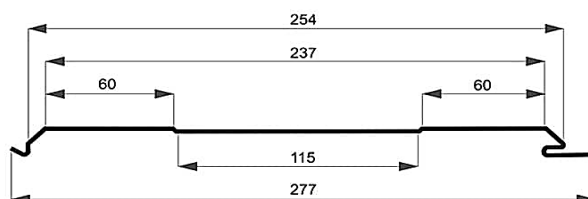

Металлосайдинг				
Вид	Вид покрытия	Толщина, мм.	Ширина общая/полезная, м	Цена грн/м.кв.
Блок-хаус "Бревно" 	РЕМА ArcelorMittal	0,50/Zn225	0,361/0,335	218
	РЕМА Италия	0,46/Zn160		178
	РЕМА Корея	0,45/Zn140		174
	РЕМА Китай	0,45/Zn120		149
	РЕ Китай	0,45/Zn100		131
		0,40/Zn80		115
	Décor Wood	0,4/Zn100		141
	Décor Stone (Вертикаль)			145
	Принтек ОМО 6	0,45/Zn200		170
Металлосайдинг "Доска" 	РЕМА ArcelorMittal	0,50/Zn225	0,277/0,255	215
	РЕМА Италия	0,46/Zn160		175
	РЕМА Корея	0,45/Zn140		171
	РЕМА Китай	0,45/Zn120		146
	РЕ Китай	0,45/Zn100		129
		0,40/Zn80		113
	Décor Wood	0,4/Zn100		139
	Décor Stone (Вертикаль)			143
	Принтек ОМО 6	0,45/Zn200		168

длина от 0,5 до 6 м.

чертеж Блок-хаус "Бревно"

чертеж металлосайдинг "Доска"

Нанесение защитной пленки: + 5 грн/м.кв.

Отгрузка товара производится только после 100 % оплаты заказа.

Наличие товара на складе уточняйте у менеджеров компании