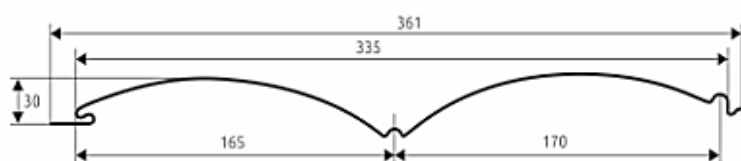

Металлосайдинг				
Вид	Вид покрытия	Толщина, мм.	Ширина общая/полезная, м	Цена грн/м.кв.
Блок-хаус "Бревно" 	РЕМА ArcelorMittal	0,50/Zn225	0,361/0,335	218
	РЕМА Италия	0,46/Zn160		178
	РЕМА Корея	0,45/Zn140		174
	РЕМА Китай	0,45/Zn120		149
	РЕ Китай	0,45/Zn100		131
		0,40/Zn80		115
	Décor Wood	0,4/Zn100		141
	Décor Stone (Вертикаль)			145
	Принтек ОМО 6	0,45/Zn200		170
Металлосайдинг "Доска" 	РЕМА ArcelorMittal	0,50/Zn225	0,277/0,255	215
	РЕМА Италия	0,46/Zn160		175
	РЕМА Корея	0,45/Zn140		171
	РЕМА Китай	0,45/Zn120		146
	РЕ Китай	0,45/Zn100		129
		0,40/Zn80		113
	Décor Wood	0,4/Zn100		139
	Décor Stone (Вертикаль)			143
	Принтек ОМО 6	0,45/Zn200		168

длина от 0,5 до 6 м.

чертеж Блок-хаус "Бревно"

чертеж металлосайдинг "Доска"

Нанесение защитной пленки: + 5 грн/м.кв.

Отгрузка товара производится только после 100 % оплаты заказа.

Наличие товара на складе уточняйте у менеджеров компании